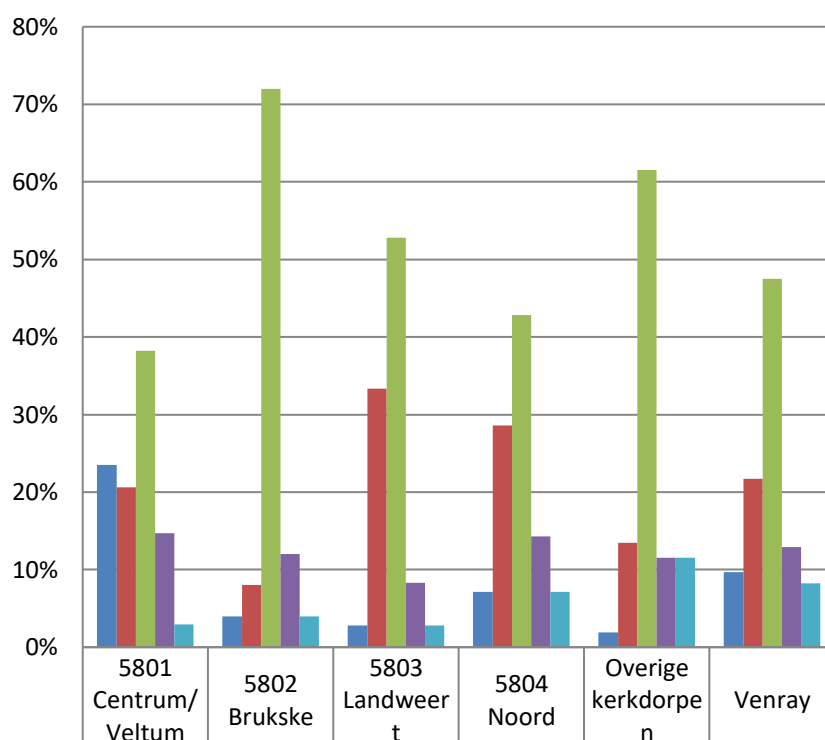

Goede plek Aldi in De Brier - verdeeld naar woonadres

■ De Aldi moet in het centrum van Venray komen	24%	4%	3%	7%	2%	10%
■ De gemeente moet de Aldi de vrije keus geven	21%	8%	33%	29%	13%	22%
■ Winkelgebied De Brier is een goede plek voor de Aldi	38%	72%	53%	43%	62%	48%
■ Anders	15%	12%	8%	14%	12%	13%
■ Weet niet	3%	4%	3%	7%	12%	8%