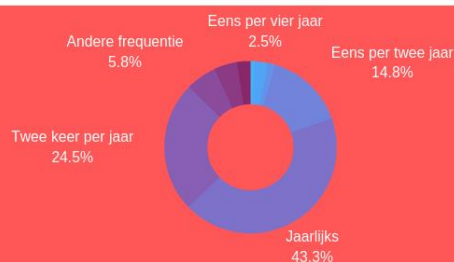

JAALIJKE BURGERTOP LIMBURG?