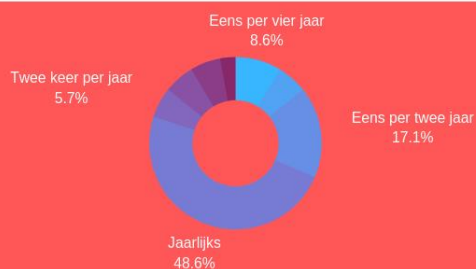

JAALIJKE BURGERTOP LIMBURG?