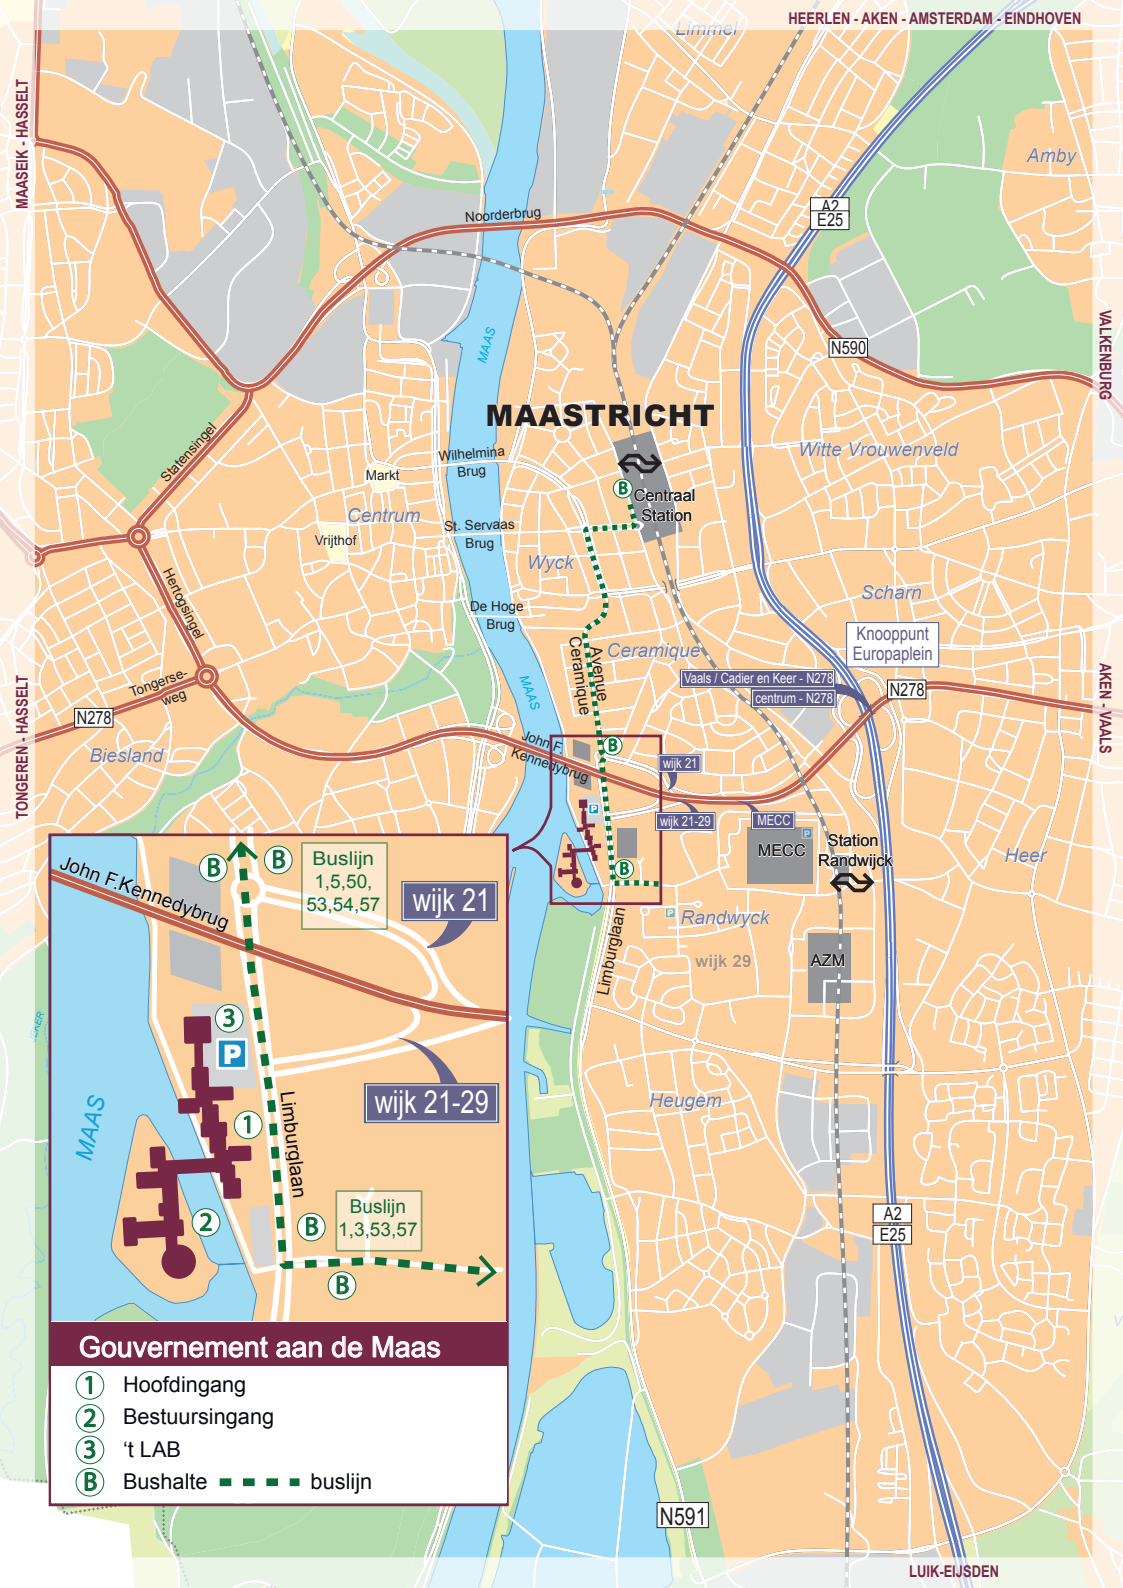

Routebeschrijving

provincie limburg

MAASTRICHT

John F. Kennedybrug

wijk 21

Buslijn 1,5,50, 53,54,57

wijk 21-29

Buslijn 1,3,53,57

Limburglaan

MAAS

Gouvernement aan de Maas

- ① Hoofdingang
- ② Bestuursingang
- ③ 't LAB
- Ⓑ Bushalte

--- buslijn

Openbaar vervoer

- Vanaf Centraal Station Maastricht lijn 1 en 5;
- Voor meer reisinformatie: www.9292ov.nl.

Vanuit Amsterdam - Eindhoven - Heerlen - Aken

- A2-E25 richting Maastricht volgen;
- In Maastricht rechtdoor richting Luik volgen tot aan knooppunt Europaplein en vervolgens neemt u de afrit 'centrum - N278';
- Richting centrum neemt u de 1e afrit rechts, wijk 21;
- Bij de rotonde gaat u linksaf, voorbij de brug meteen rechts is de ingang van het parkeerterrein (P) van het Gouvernement.

Vanuit Luik

- A2-E25 richting Maastricht volgen;
- In Maastricht bij het knooppunt Europaplein neemt u de afrit 'centrum - N278';
- Richting centrum neemt u de 2e afrit rechts, wijk 21;
- Bij de rotonde gaat u linksaf, voorbij de brug meteen rechts is de ingang van het parkeerterrein (P) van het Gouvernement.